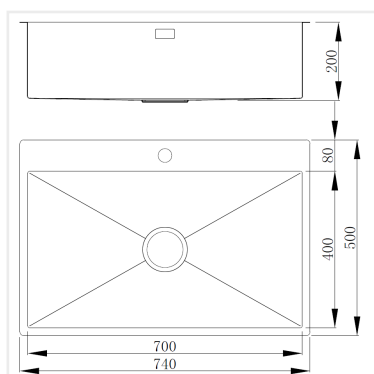

**PRODUKTBESKRIVNING:**

En kraftig diskåda i 1,2 mm rostfritt stål med borstad yta, kryssknäckt botten och blandarhål.

Levereras med vattenlås, korgventil och bräddavloppsanslutning.

SKÅPSTORLEK:

800 mm

MÅTT:

Ytermått:	740 x 500 mm
Innermått:	700 x 400 mm
Djup:	200 mm
Invändig hörnradie:	10 mm
Utvändig hörnradie:	10 mm
Materialtjocklek:	1,2 mm

**MONTERINGSSÄTT:**

-  Inbyggnad
-  Undermontering
-  Underlimning
-  Planlimning