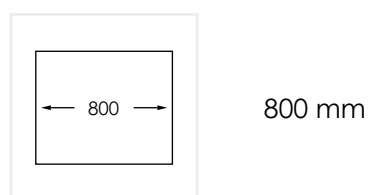

**PRODUKTBESKRIVNING:**

En kraftig diskåda i 1,2 mm rostfritt stål med borstad yta, kryssknäckt botten och blandarhål.

Levereras med vattenlås, korgventil och bräddavloppsanslutning.

SKÅPSTORLEK:

800 mm

MÅTT:

Ytermått:	740 x 500 mm
Innermått:	700 x 400 mm
Djup:	200 mm
Invändig hörnradie:	10 mm
Utvändig hörnradie:	10 mm
Materialtjocklek:	1,2 mm

**MONTERINGSSÄTT:**

-  Inbyggnad
-  Undermontering
-  Underlimning
-  Planlimning